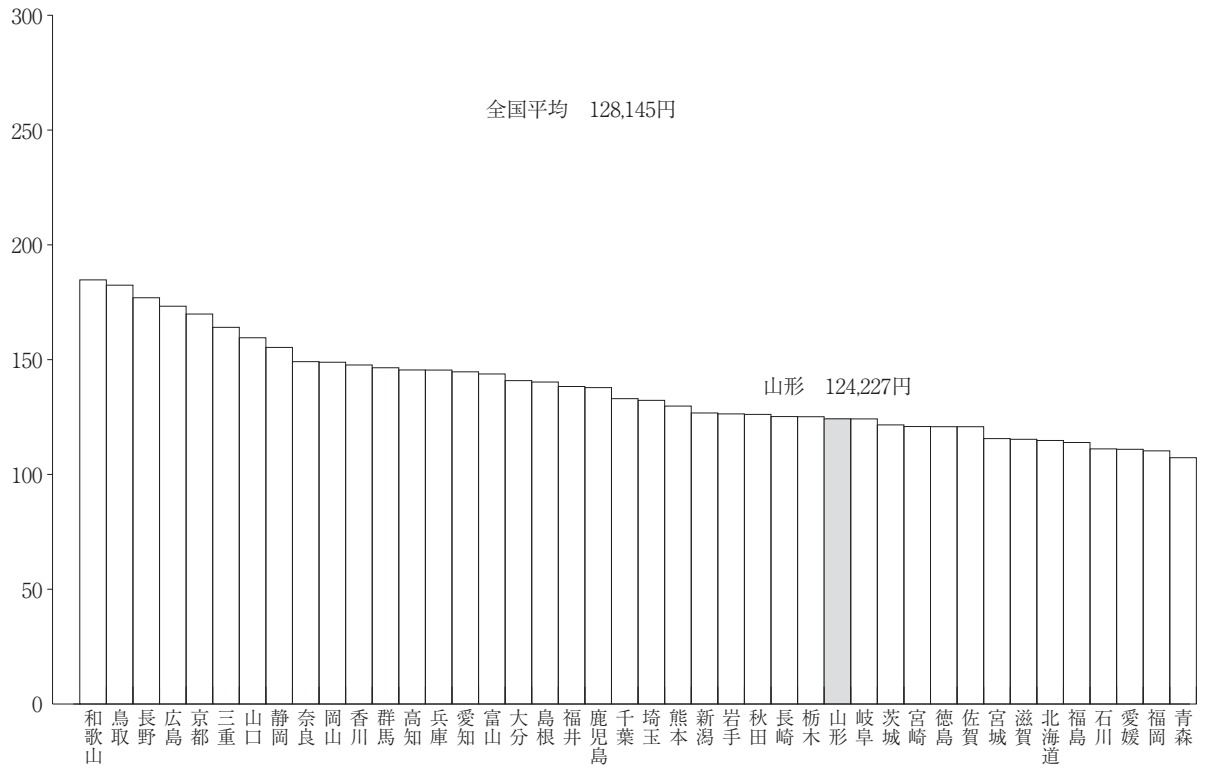

### 32 10a 当たり米生産費（個別経営体）の全国順位（令和3年産）

(単位：千円)

資料：農林水産省「農産物生産費統計」