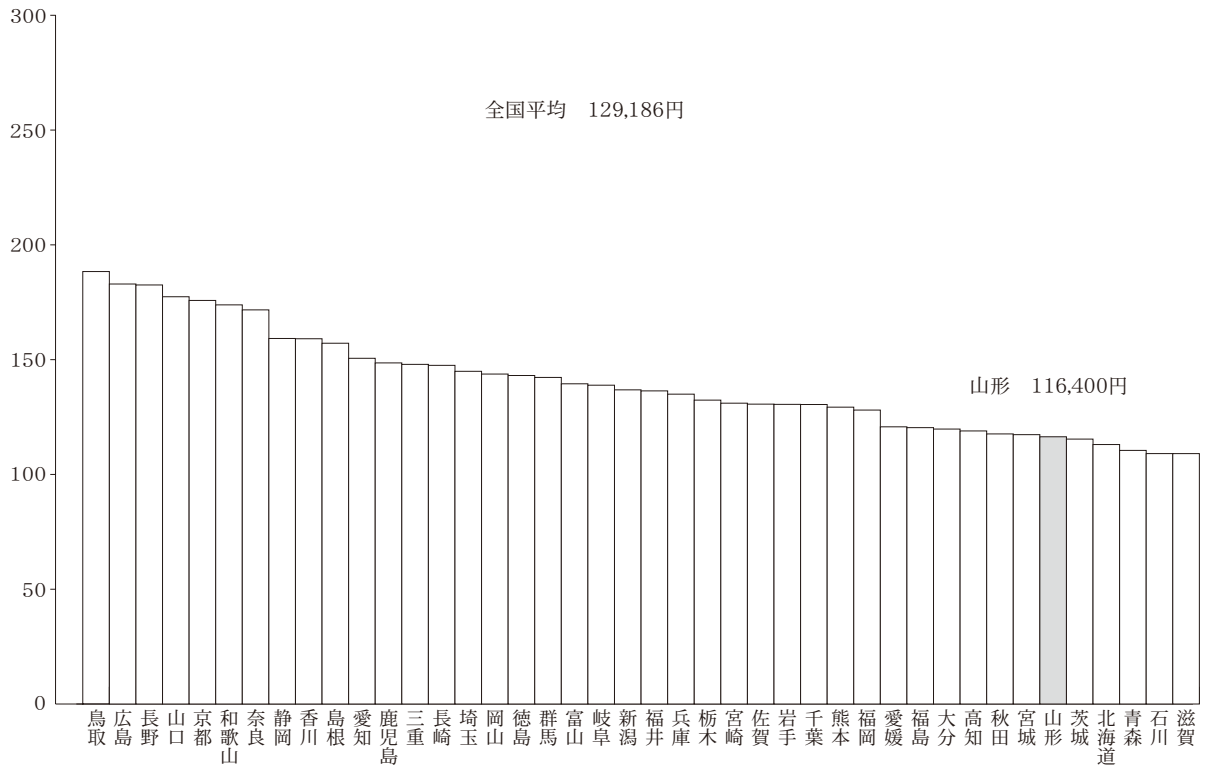

### 32 10a 当たり米生産費（個別経営体）の全国順位（令和2年産）

(単位：千円)

資料：農林水産省「農産物生産費統計」