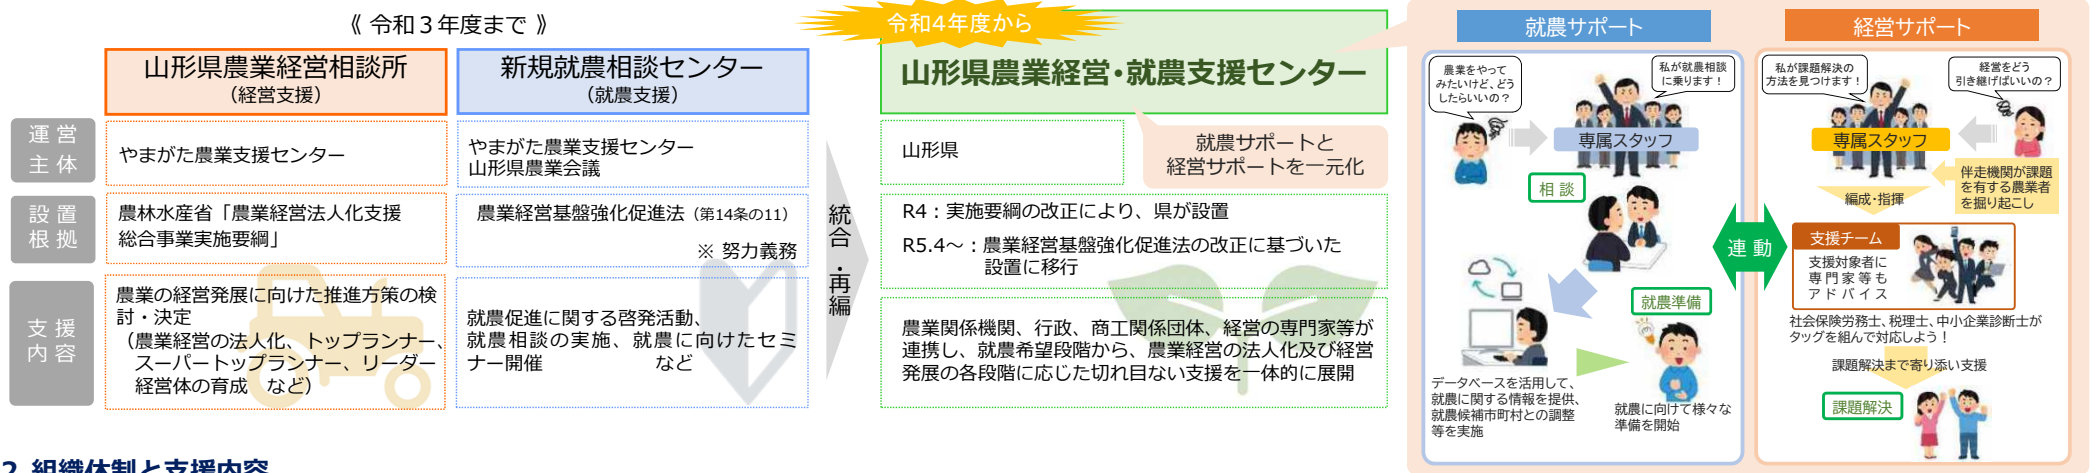

「山形県農業経営・就農支援センター」の概要について

令和4年6月20日
山形県農林水産部

- 農業経営基盤強化促進法の改正に伴い、就農相談から経営の定着・発展までを一体的にサポートする体制を整備し、段階に応じた伴走型支援を強化しながら、担い手の育成・確保と経営発展を支援。
- 令和4年6月20日に関係団体による運営会議を開催し、「山形県農業経営・就農支援センター」を開設。

1 運営体制の見直し

2 組織体制と支援内容