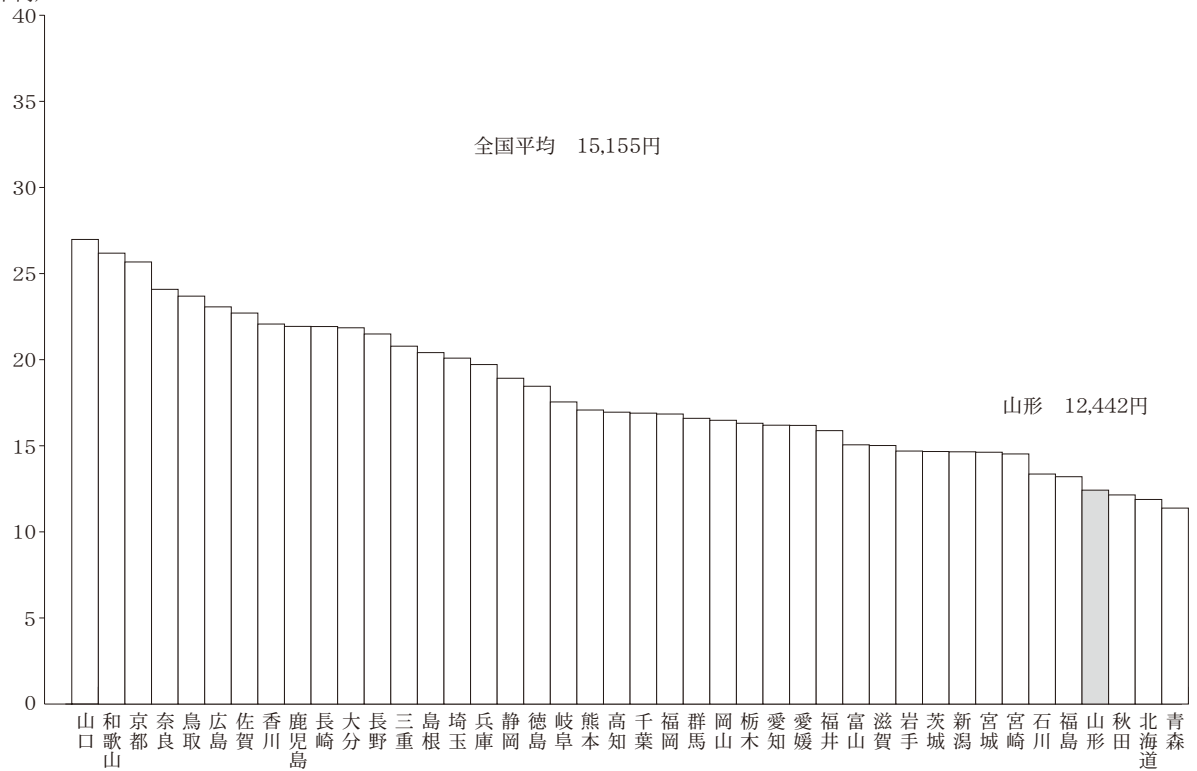

### 33 60kg当たり米生産費（販売農家）の全国順位（令和元年産）

(単位：千円)

資料：農林水産省「農産物生産費統計」